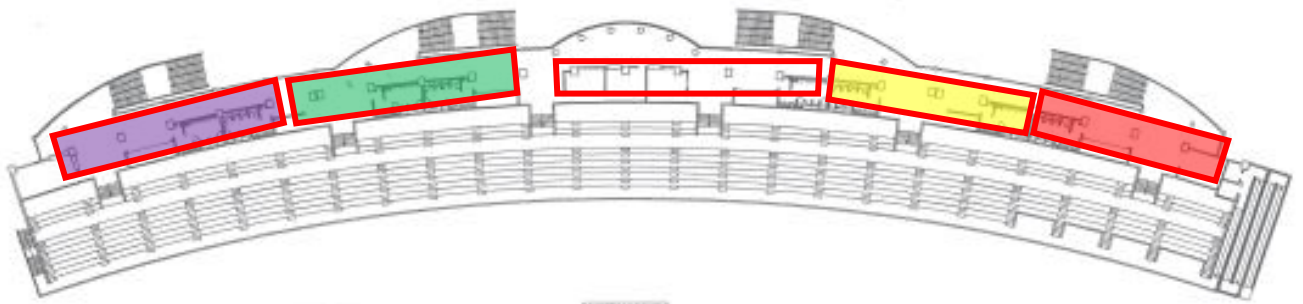

# 加古川運動公園 陸上競技場 平面図

- 紫・・・阪神
- 緑・・・神戸
- 白・・・東播
- 黄・・・中播
- 赤・・・西播 丹有  
淡路 但馬

④ 鋼天井伏図

③ 座席配置図

② 階平面図

① 陸平面図