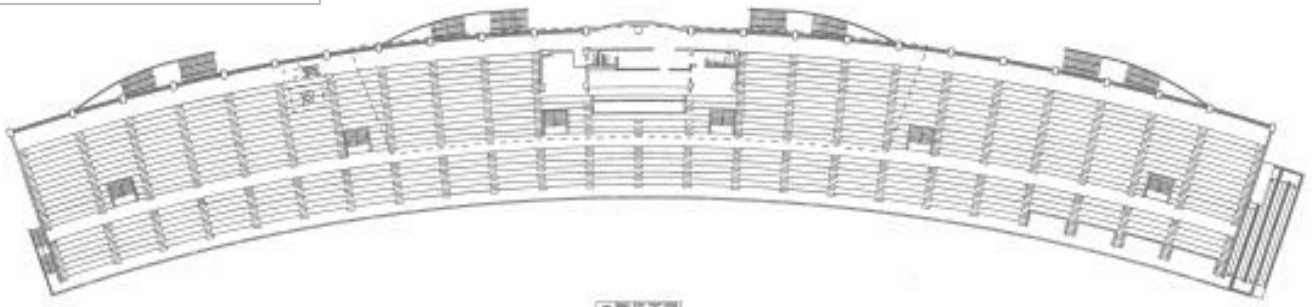

# 加古川運動公園 陸上競技場 平面図

- 紫・・・阪神
- 緑・・・神戸
- 白・・・東播
- 黄・・・中播
- 赤・・・西播 丹有  
淡路 但馬

④ 鋼天井伏図

③ 座席配置図

② 階平面図

① 陸平面図