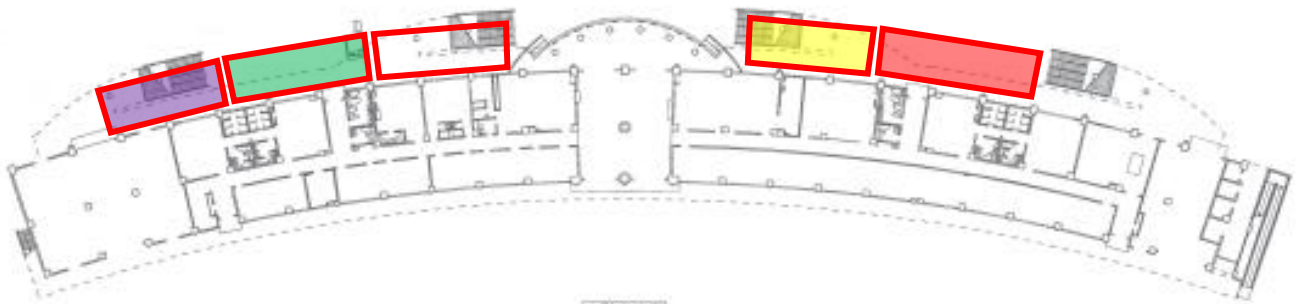

# 加古川運動公園 陸上競技場 平面図

- 紫・・・阪神
- 緑・・・神戸
- 白・・・東播
- 黄・・・中播
- 赤・・・西播 丹有  
淡路 但馬

④ 鋼天井伏図

③ 座席配置図

② 階平面図

① 陸平面図